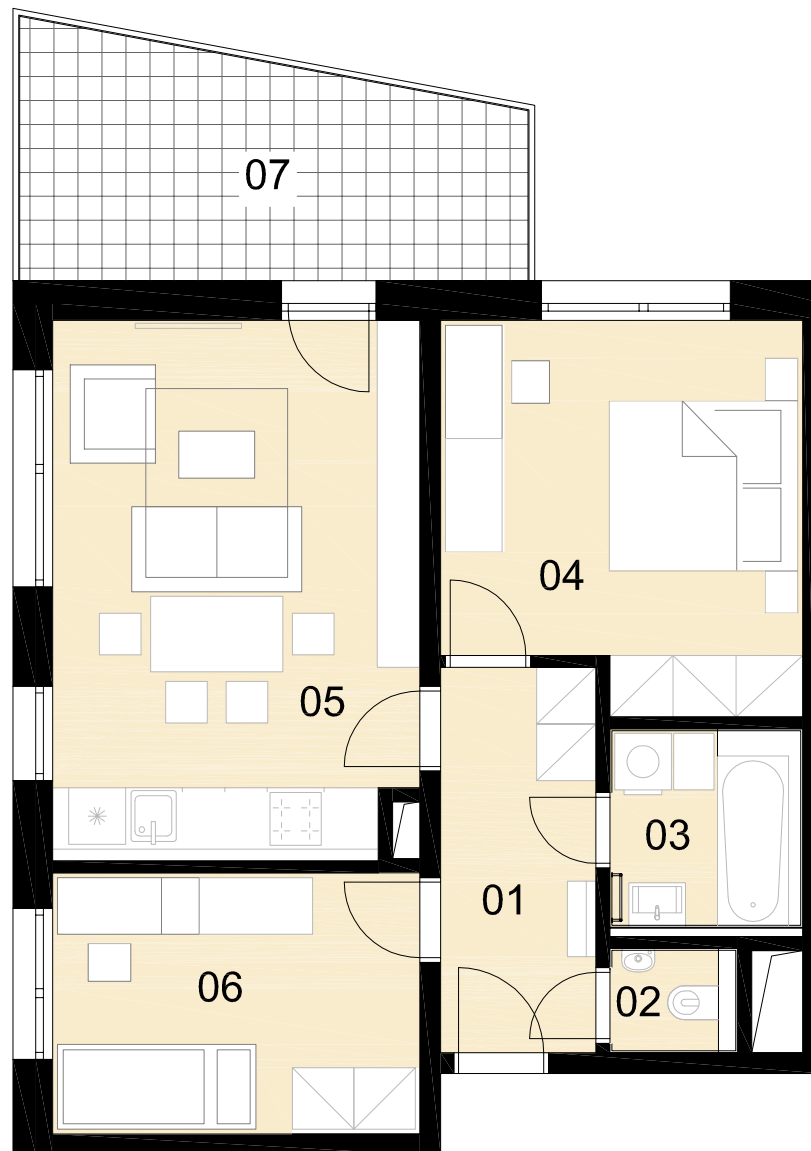

REZIDENCE FLORIÁNKA

Objekt B2
Byt číslo B2.3.7
Dispozice 3+kk
Podlaží 3. NP

01	ZÁDVEŘÍ - CHODBA	6,69 m²
02	WC	1,27 m²
03	KOUPELNA	4,28 m²
04	LOŽNICE	14,90 m²
05	OBÝVACÍ POKOJ + KK	21,88 m²
06	POKOJ	10,74 m²

Celková vnitřní užitná plocha 59,8 m²
Celková podlahová plocha 64,8 m²

07	BALKON	12,37 m²

Upozornění:

Plochy jednotlivých místností jsou pouze orientační. Vyobrazené zařízení v plánech bytů (nábytek, kuchyňská linka, elektrické spotřebiče atd.) není součástí dodávky.

Rozsah dodávky je specifikován ve standardu.

Investor si vyhrazuje právo na drobné úpravy.

MS-INVEST a.s.
Trnitá 543/16
602 00 BRNO
Zákaznická linka
+420 601 301 301

Půdorys podlaží, objekt B