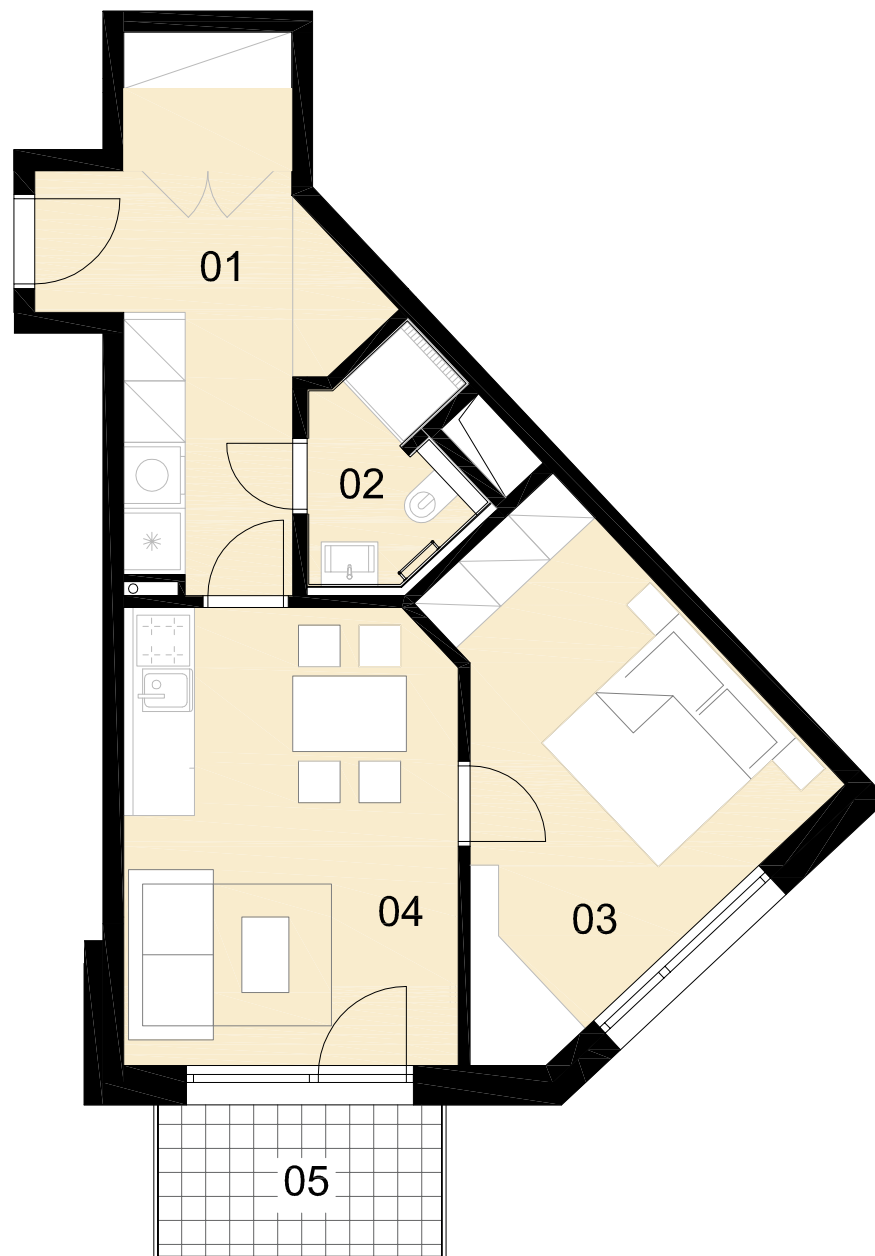

REZIDENCE FLORIÁNKA

Objekt B2
Byt číslo B2.3.3
Dispozice 2+kk
Podlaží 3. NP

01	ZÁDVEŘÍ - CHODBA	13,13 m²
02	KOUPELNA	3,47 m²
03	LOŽNICE	15,07 m²
04	OBÝVACÍ POKOJ + KK	16,96 m²

Celková vnitřní užitná plocha 48,6 m²
Celková podlahová plocha 51,8 m²

05	BALKON	4,80 m²

Upozornění:
Plochy jednotlivých místností jsou pouze orientační. Vyobrazené zařízení v plánech bytů (nábytek, kuchyňská linka, elektrické spotřebiče atd.) není součástí dodávky. Rozsah dodávky je specifikován ve standardu. Investor si vyhrazuje právo na drobné úpravy.

MS-INVEST a.s.
Trnitá 543/16
602 00 BRNO
Zákaznická linka
+420 601 301 301

Půdorys podlaží, objekt B