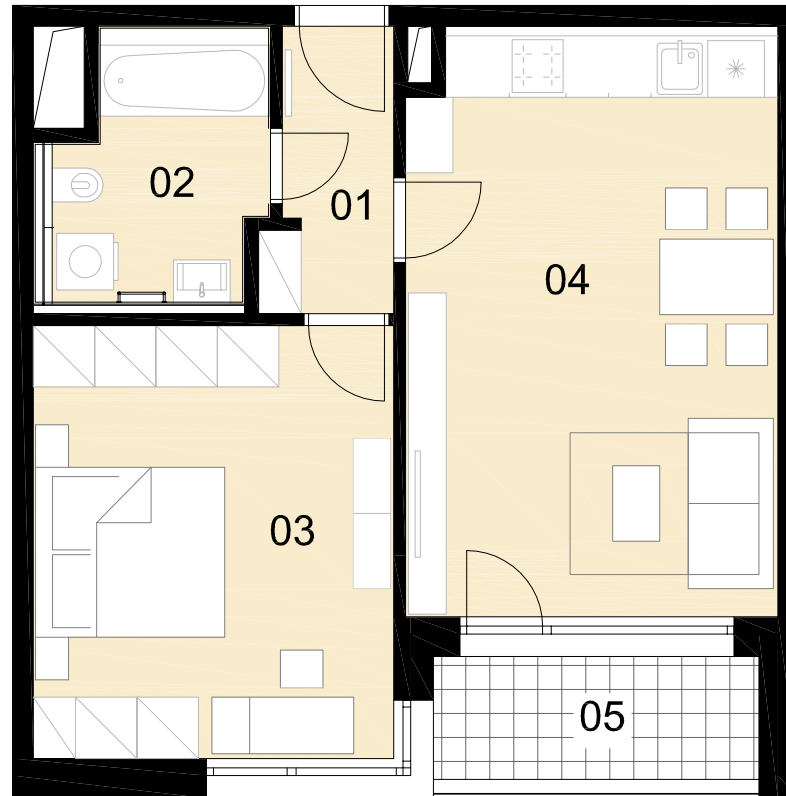

REZIDENCE FLORIÁNKA

Objekt B2
Byt číslo B2.2.2
Dispozice 2+kk
Podlaží 2. NP

01	ZÁDVEŘÍ - CHODBA	3,78 m²
02	KOUPELNA	5,94 m²
03	LOŽNICE	17,49 m²
04	OBÝVACÍ POKOJ + KK	24,31 m²

Celková vnitřní užitná plocha 51,5 m²
Celková podlahová plocha 55,0 m²

04	LODŽIE	4,48 m²

Upozornění:

Plochy jednotlivých místností jsou pouze orientační. Vyobrazené zařízení v plánech bytů (nábytek, kuchyňská linka, elektrické spotřebiče atd.) není součástí dodávky.

Rozsah dodávky je specifikován ve standardu.

Investor si vyhrazuje právo na drobné úpravy.

MS-INVEST a.s.
Trnitá 543/16
602 00 BRNO
Zákaznická linka
+420 601 301 301

Půdorys podlaží, objekt B