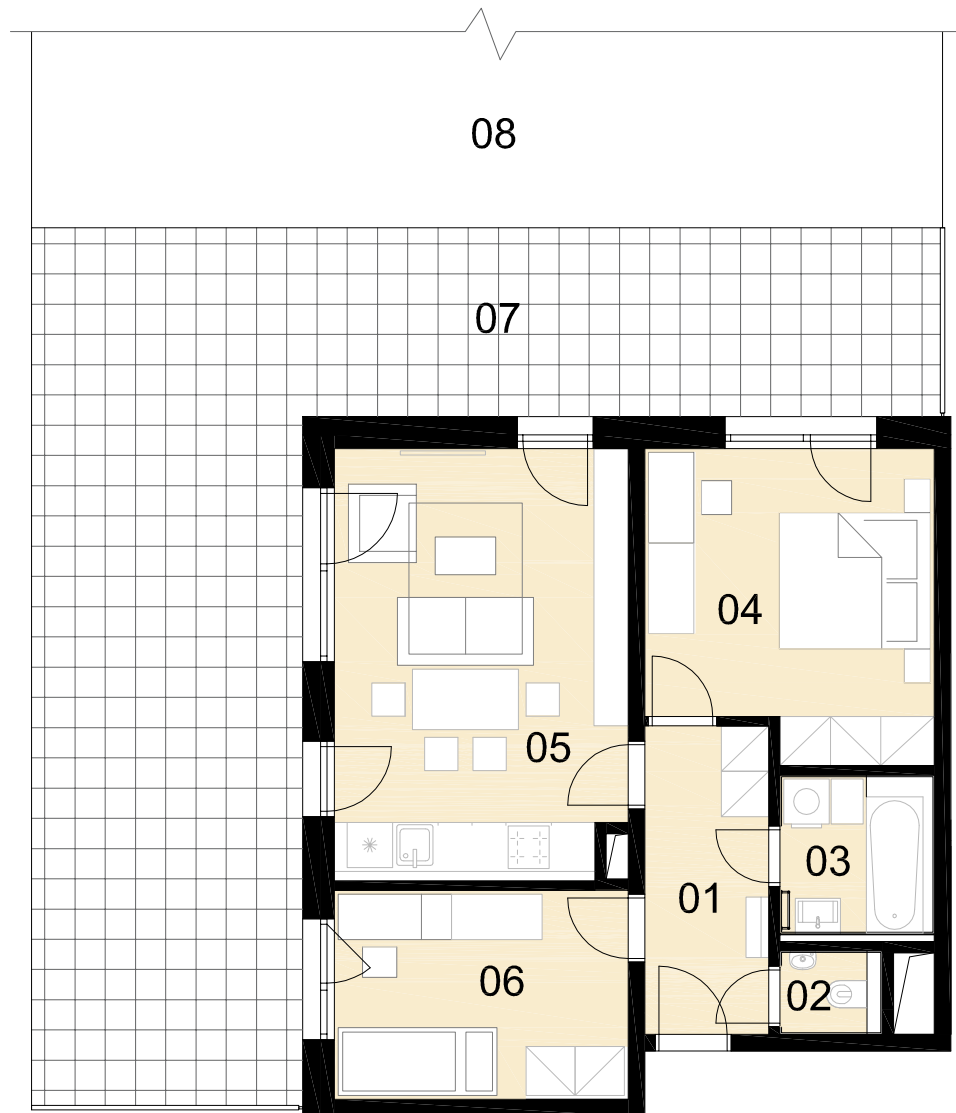

REZIDENCE FLORIÁNKA

Objekt B2
Byt číslo B2.1.7
Dispozice 3+kk
Podlaží 1. NP

01	ZÁDVEŘÍ - CHODBA	6,63 m²
02	WC	1,27 m²
03	KOUPELNA	4,25 m²
04	LOŽNICE	14,79 m²
05	OBÝVACÍ POKOJ + KK	21,81 m²
06	POKOJ	10,70 m²

Celková vnitřní užitná plocha 59,5 m²
Celková podlahová plocha 64,7 m²

07	TERASA	62,89 m²
08	ZAHRADA	77,20 m²

Upozornění:

Plochy jednotlivých místností jsou pouze orientační. Vyobrazené zařízení v plánech bytů (nábytek, kuchyňská linka, elektrické spotřebiče atd.) není součástí dodávky.

Rozsah dodávky je specifikován ve standardu.

Investor si vyhrazuje právo na drobné úpravy.

Půdorys podlaží, objekt B