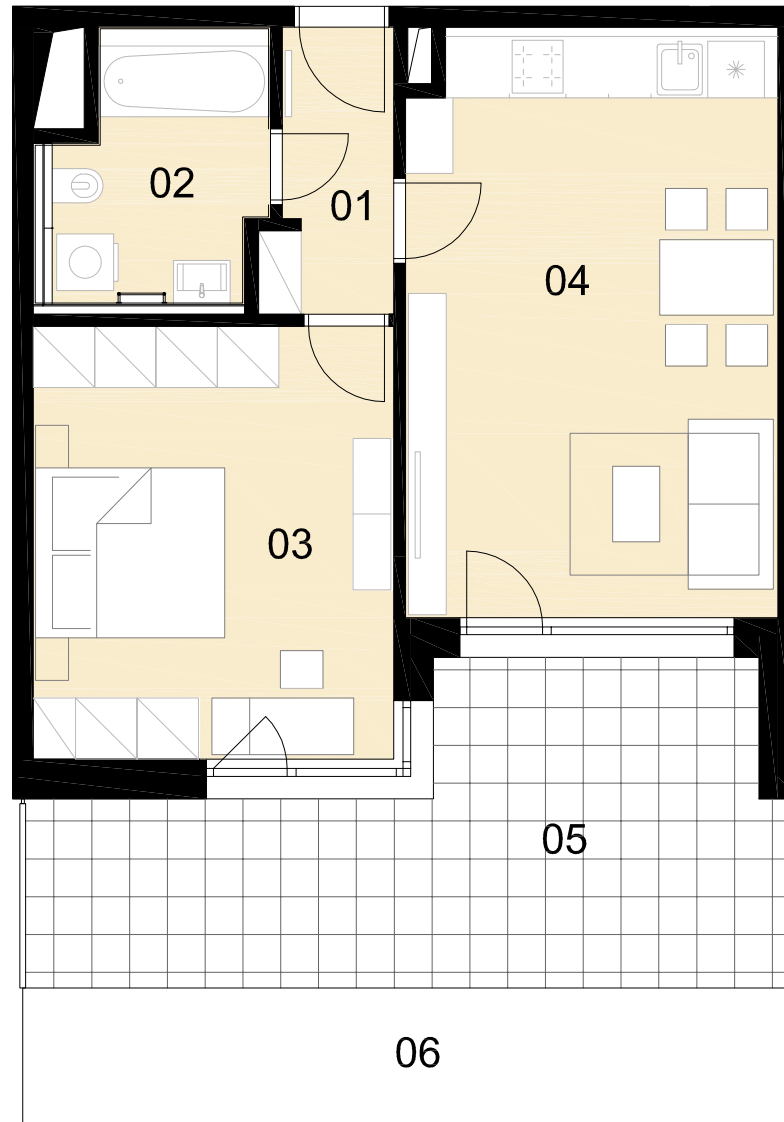

REZIDENCE FLORIÁNKA

Objekt B2
Byt číslo B2.1.2
Dispozice 2+kk
Podlaží 1. NP

01	ZÁDVEŘÍ - CHODBA	3,76 m²
02	KOUPELNA	5,94 m²
03	LOŽNICE	17,42 m²
04	OBÝVACÍ POKOJ + KK	24,21 m²

Celková vnitřní užitná plocha 51,3 m²
Celková podlahová plocha 54,8 m²

04	TERASA	21,35 m²
05	ZAHRADA	11,80 m²

Upozornění:
Plochy jednotlivých místností jsou pouze orientační. Vyobrazení zařízení v plánech bytů (nábytek, kuchyňská linka, elektrické spotřebiče atd.) není součástí dodávky. Rozsah dodávky je specifikován ve standardu. Investor si vyhrazuje právo na drobné úpravy.

MS-INVEST a.s.
Trnitá 543/16
602 00 BRNO
Zákaznická linka
+420 601 301 301

Půdorys podlaží, objekt B