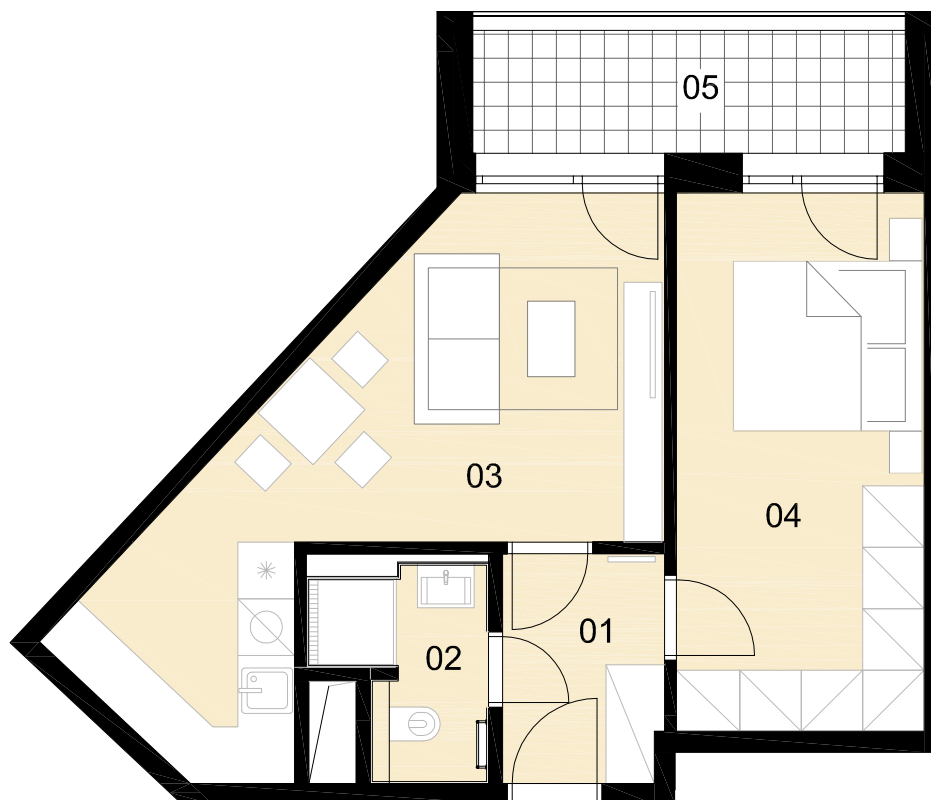

REZIDENCE FLORIÁNKA

Objekt B1
Byt číslo B1.3.3
Dispozice 2+kk
Podlaží 3. NP

01	ZÁDVEŘÍ - CHODBA	4,11 m ²
02	KOUPELNA	3,25 m ²
03	OBÝVACÍ POKOJ + KK	19,56 m ²
04	LOŽNICE	14,93 m ²

Celková vnitřní užitná plocha 41,9 m²
Celková podlahová plocha 45,2 m²

05	LODŽIE	5,95 m ²
----	--------	---------------------

Upozornění:
Plochy jednotlivých místností jsou pouze orientační. Vyobrazené zařízení v plánech bytů (nábytek, kuchyňská linka, elektrické spotřebiče atd.) není součástí dodávky. Rozsah dodávky je specifikován ve standardu. Investor si vyhrazuje právo na drobné úpravy.