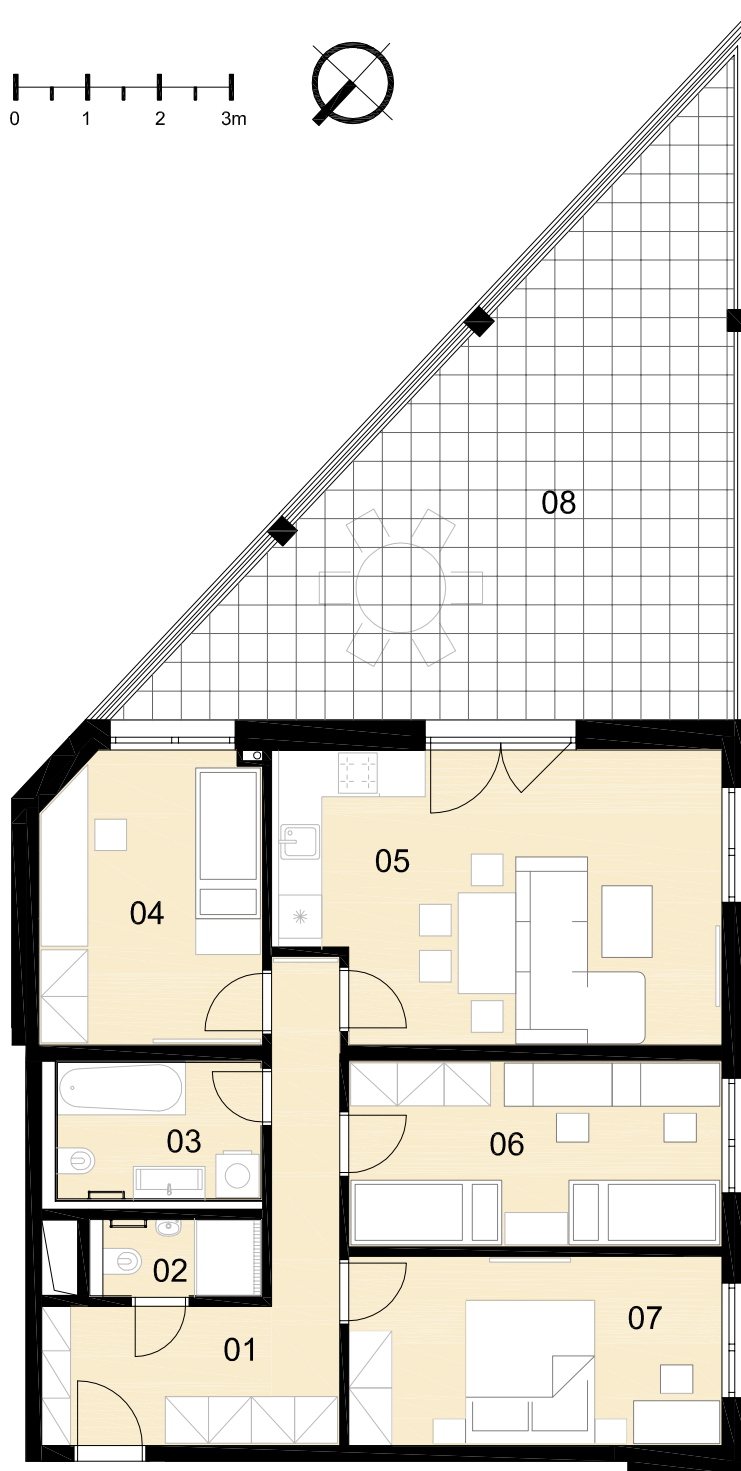

REZIDENCE FLORIÁNKA

Objekt B1
Byt číslo B1.2.8
Dispozice 4+kk
Podlaží 2. NP

01	ZÁDVEŘÍ - CHODBA	12,68 m²
02	WC	2,45 m²
03	KOUPELNA	5,58 m²
04	POKOJ 1	12,36 m²
05	OBÝVACÍ POKOJ + KK	24,30 m²
06	POKOJ 2	13,46 m²
07	LOŽNICE	13,71 m²

Celková vnitřní užitná plocha 84,5 m²
Celková podlahová plocha 91,5 m²

08 TERASA 40,15 m²

Upozornění:
Plochy jednotlivých místností jsou pouze orientační. Vyobrazené zařízení v plánech bytů (nábytek, kuchyňská linka, elektrické spotřebiče atd.) není součástí dodávky. Rozsah dodávky je specifikován ve standardu. Investor si vyhrazuje právo na drobné úpravy.

MS-INVEST a.s.
Trnitá 543/16
602 00 BRNO
Zákaznická linka
+420 601 301 301

Půdorys podlaží, objekt B