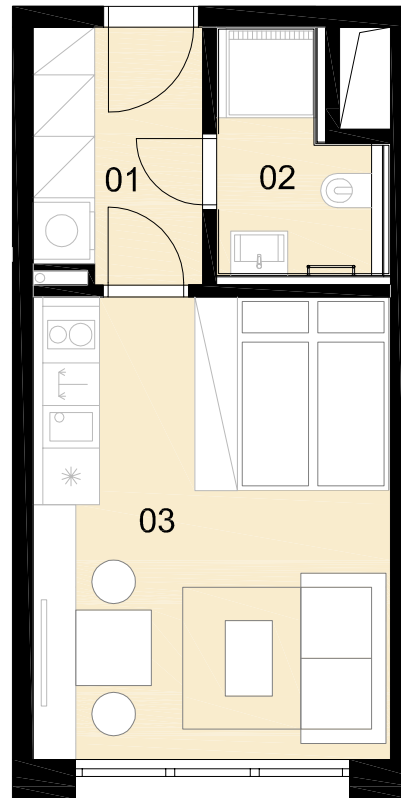

REZIDENCE FLORIÁNKA

Objekt B1
Byt číslo B1.2.6
Dispozice 1+kk
Podlaží 2. NP

01	ZÁDVEŘÍ - CHODBA	4,74 m²
02	KOUPELNA	3,59 m²
03	OBÝVACÍ POK.+KK, LOŽNICE	18,50 m²

Celková vnitřní užitná plocha 26,8 m²
Celková podlahová plocha 29,3 m²

Upozornění:

Plochy jednotlivých místností jsou pouze orientační. Vyobrazené zařízení v plánech bytů (nábytek, kuchyňská linka, elektrické spotřebiče atd.) není součástí dodávky. Rozsah dodávky je specifikován ve standardu. Investor si vyhrazuje právo na drobné úpravy.

MS-INVEST a.s.
Trnitá 543/16
602 00 BRNO
Zákaznická linka
+420 601 301 301

Půdorys podlaží, objekt B