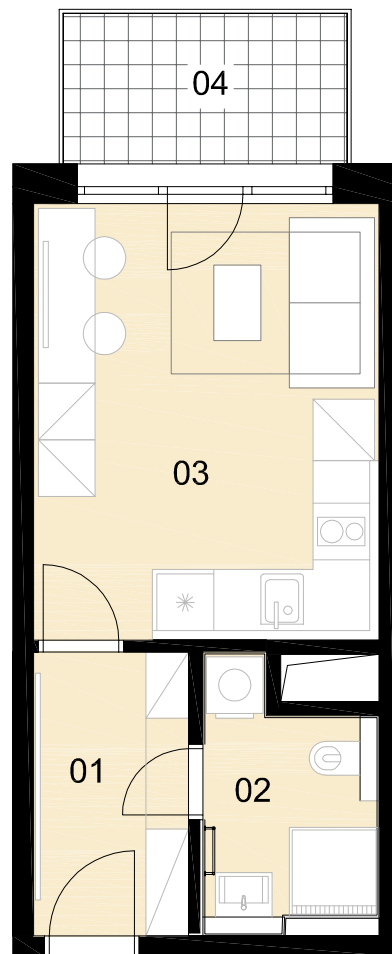

REZIDENCE FLORIÁNKA

Objekt B1
Byt číslo B1.2.1
Dispozice 1+kk
Podlaží 2. NP

01	ZÁDVEŘÍ - CHODBA	4,93 m²
02	KOUPELNA	4,25 m²
03	OBÝVACÍ POK.+KK, LOŽNICE	16,89 m²

Celková vnitřní užitná plocha 26,1 m²
Celková podlahová plocha 28,3 m²

04	BALKON	4,80 m²

Upozornění:

Plochy jednotlivých místností jsou pouze orientační. Vyobrazené zařízení v plánech bytů (nábytek, kuchyňská linka, elektrické spotřebiče atd.) není součástí dodávky.

Rozsah dodávky je specifikován ve standardu.

Investor si vyhrazuje právo na drobné úpravy.

MS-INVEST a.s.
Trnitá 543/16
602 00 BRNO
Zákaznická linka
+420 601 301 301

Půdorys podlaží, objekt B