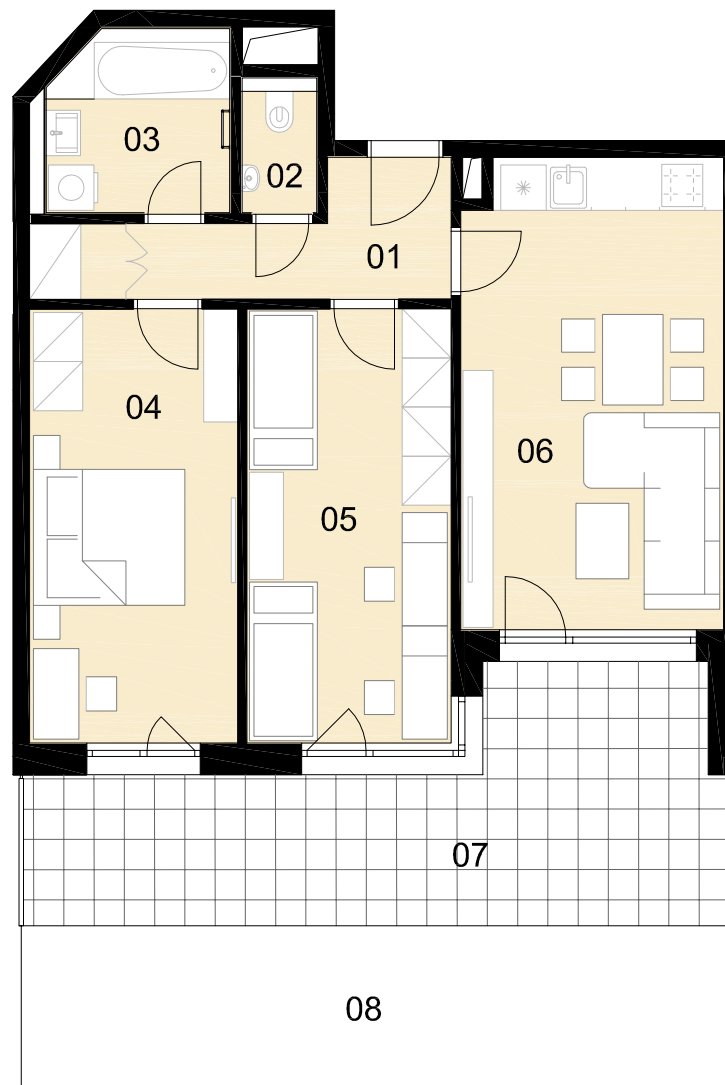

REZIDENCE FLORIÁNKA

Objekt B1
Byt číslo B1.1.4
Dispozice 3+kk
Podlaží 1. NP

01	ZÁDVEŘÍ - CHODBA	6,95 m²
02	WC	1,67 m²
03	KOUPELNA	5,77 m²
04	LOŽNICE	15,71 m²
05	POKOJ	15,51 m²
06	OBÝVACÍ POKOJ + KK	21,23 m²

Celková vnitřní užitná plocha 66,8 m²
Celková podlahová plocha 71,4 m²

07	LODŽIE	23,24 m²
08	ZAHRADA	20,20 m²

Upozornění:

Plochy jednotlivých místností jsou pouze orientační. Vyobrazené zařízení v plánech bytů (nábytek, kuchyňská linka, elektrické spotřebiče atd.) není součástí dodávky.

Rozsah dodávky je specifikován ve standardu.

Investor si vyhrazuje právo na drobné úpravy.

MS-INVEST a.s.
Trnitá 543/16
602 00 BRNO
Zákaznická linka
+420 601 301 301

Půdorys podlaží, objekt B