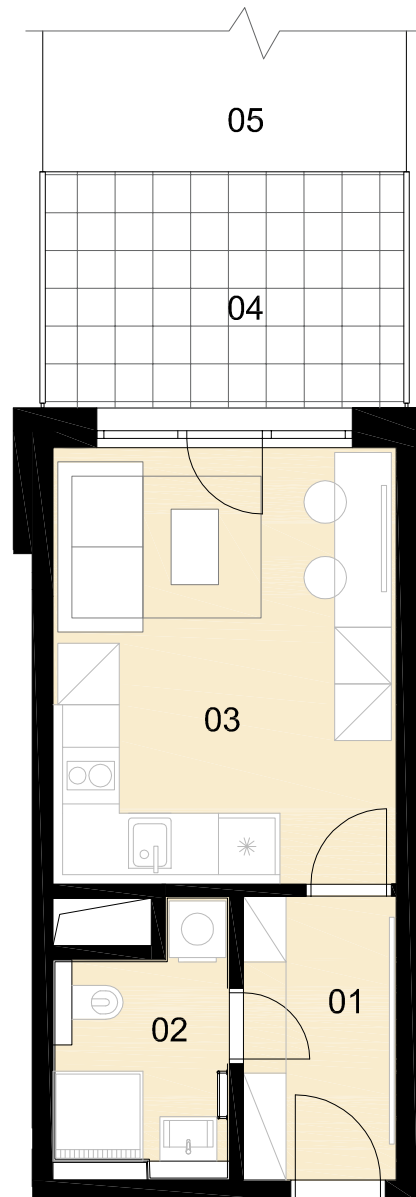

REZIDENCE FLORIÁNKA

Objekt B1
Byt číslo B1.1.2
Dispozice 1+kk
Podlaží 1. NP

01	ZÁDVEŘÍ - CHODBA	4,81 m²
02	KOUPELNA	4,22 m²
03	OBÝVACÍ POK.+KK, LOŽNICE	16,63 m²

Celková vnitřní užitná plocha 25,7 m²
Celková podlahová plocha 27,9 m²

04	TERASA	9,62 m²
05	ZAHRADA	19,10 m²

Upozornění:

Plochy jednotlivých místností jsou pouze orientační. Vyobrazené zařízení v plánech bytů (nábytek, kuchyňská linka, elektrické spotřebiče atd.) není součástí dodávky.

Rozsah dodávky je specifikován ve standardu.

Investor si vyhrazuje právo na drobné úpravy.

MS-INVEST a.s.
Trnitá 543/16
602 00 BRNO
Zákaznická linka
+420 601 301 301

Půdorys podlaží, objekt B