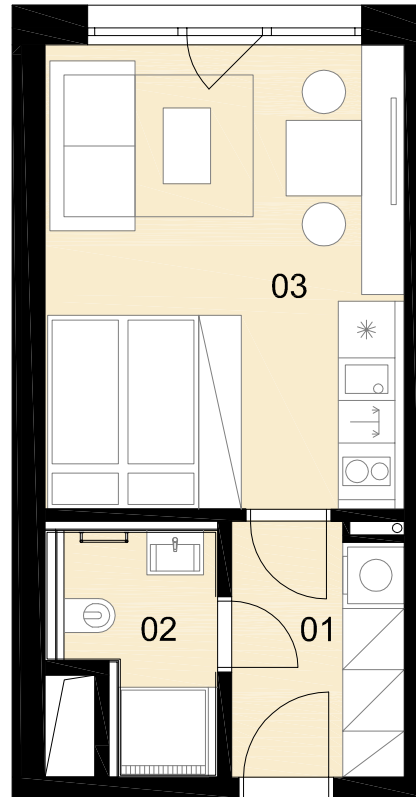

REZIDENCE FLORIÁNKA

Objekt A3
Byt číslo A3.1.7
Dispozice 1+kk
Podlaží 1. NP

01	ZÁDVEŘÍ - CHODBA	4,80 m²
02	KOUPELNA	3,53 m²
03	OBÝVACÍ POK.+KK, LOŽNICE	18,68 m²

Celková vnitřní užitná plocha 27,0 m²
Celková podlahová plocha 29,5 m²

Upozornění:

Plochy jednotlivých místností jsou pouze orientační. Vyobrazené zařízení v plánech bytů (nábytek, kuchyňská linka, elektrické spotřebiče atd.) není součástí dodávky.

Rozsah dodávky je specifikován ve standardu.

Investor si vyhrazuje právo na drobné úpravy.

MS-INVEST a.s.
Trnitá 543/16
602 00 BRNO
Zákaznická linka
+420 601 301 301