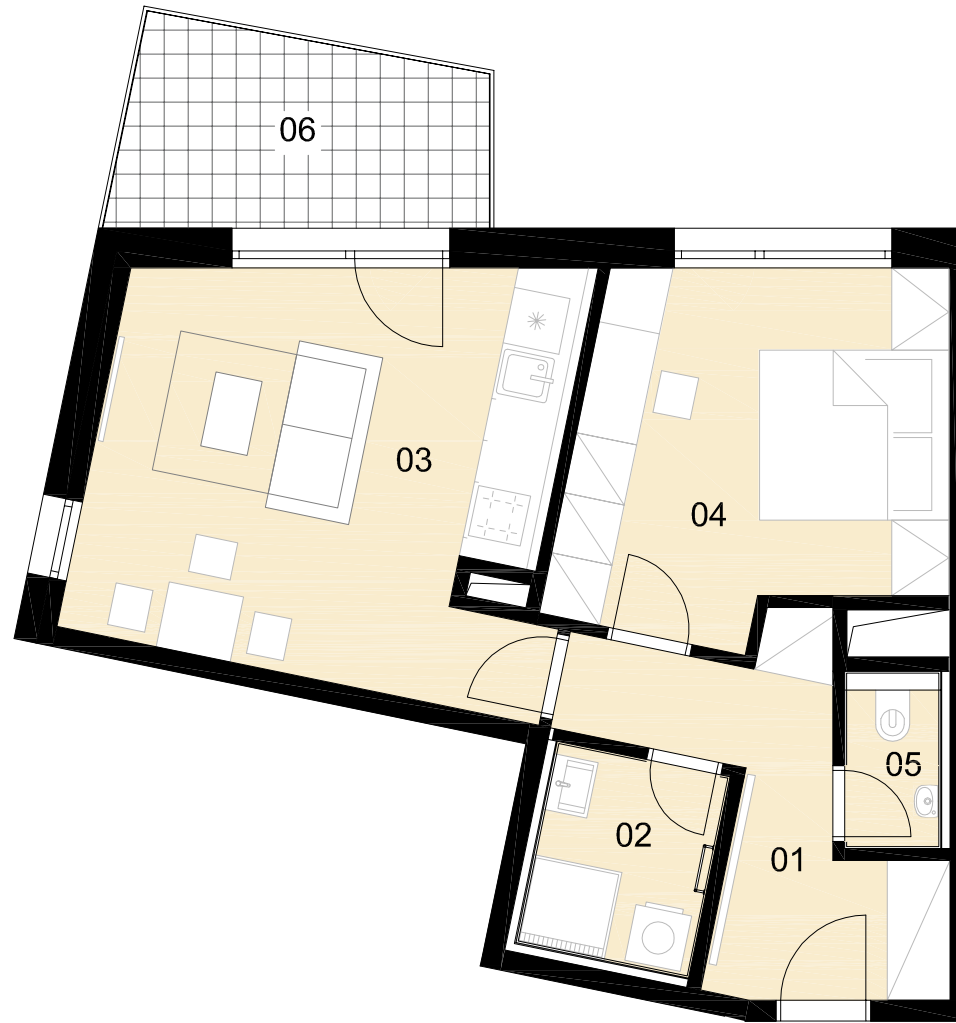

REZIDENCE FLORIÁNKA

Objekt A2
Byt číslo A2.7.4
Dispozice 2+kk
Podlaží 7. NP

01	ZÁDVEŘÍ - CHODBA	8,22 m ²
02	KOUPELNA	4,06 m ²
03	OBÝVACÍ POKOJ + KK	21,10 m ²
04	LOŽNICE	14,64 m ²
05	WC	1,70 m ²

Celková vnitřní užitná plocha 49,7 m²
Celková podlahová plocha 54,0 m²

06 BALKON 7,65 m²

Upozornění:
Plochy jednotlivých místností jsou pouze orientační. Vyobrazené zařízení v plánech bytů (nábytek, kuchyňská linka, elektrické spotřebiče atd.) není součástí dodávky. Rozsah dodávky je specifikován ve standardu. Investor si vyhrazuje právo na drobné úpravy.