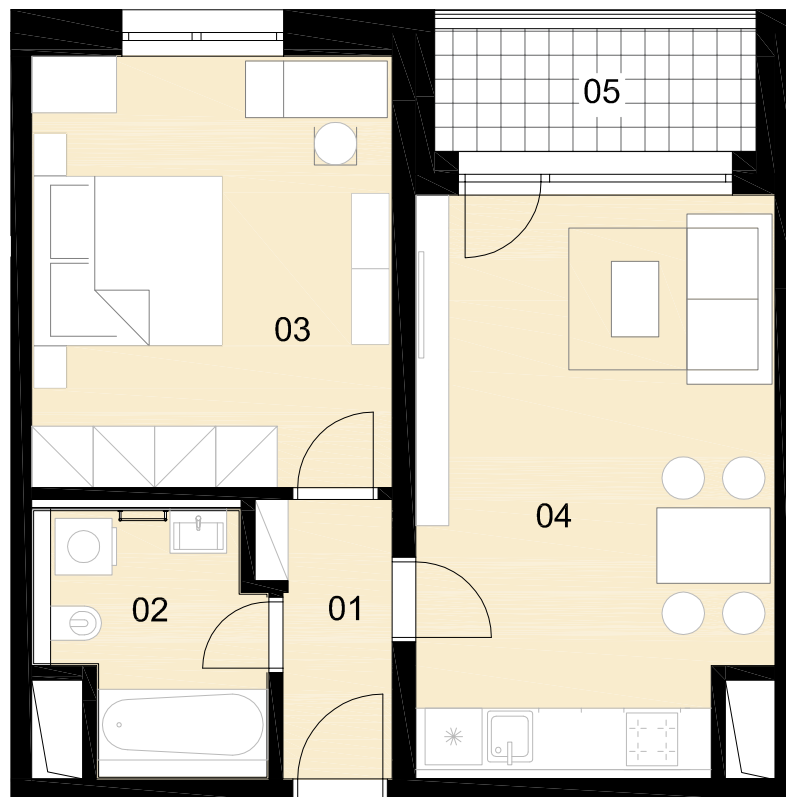

REZIDENCE FLORIÁNKA

Objekt A2
Byt číslo A2.6.12
Dispozice 2+kk
Podlaží 6. NP

01	ZÁDVEŘÍ - CHODBA	3,75 m²
02	KOUPELNA	5,81 m²
03	LOŽNICE	17,68 m²
04	OBÝVACÍ POKOJ + KK	23,26 m²

Celková vnitřní užitná plocha 50,5 m²
Celková podlahová plocha 55,1 m²

05	LODŽIE	4,50 m²

Upozornění:
Plochy jednotlivých místností jsou pouze orientační. Vyobrazené zařízení v plánech bytů (nábytek, kuchyňská linka, elektrické spotřebiče atd.) není součástí dodávky. Rozsah dodávky je specifikován ve standardu. Investor si vyhrazuje právo na drobné úpravy.

MS-INVEST a.s.
Trnitá 543/16
602 00 BRNO
Zákaznická linka
+420 601 301 301