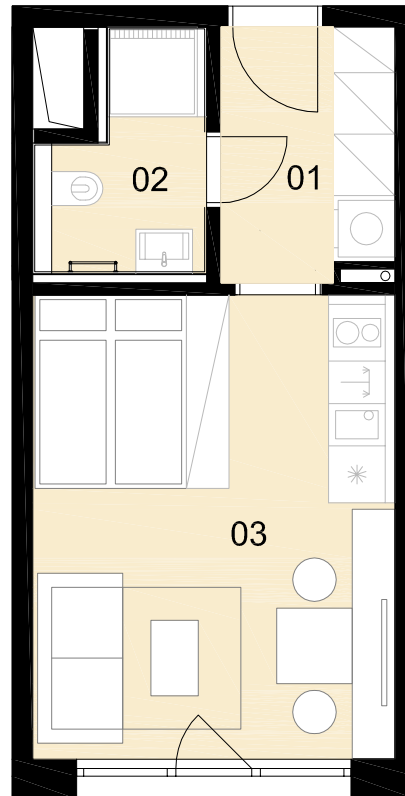

REZIDENCE FLORIÁNKA

Objekt A1
Byt číslo A1.1.2
Dispozice 1+kk
Podlaží 1. NP

01	ZÁDVEŘÍ - CHODBA	4,84 m²
02	KOUPELNA	3,55 m²
03	OBÝVACÍ POK.+KK, LOŽNICE	18,82 m²

Celková vnitřní užitná plocha 27,2 m²
Celková podlahová plocha 29,7 m²

Upozornění:
Plochy jednotlivých místností jsou pouze orientační. Vyobrazené zařízení v plánech bytů (nábytek, kuchyňská linka, elektrické spotřebiče atd.) není součástí dodávky.
Rozsah dodávky je specifikován ve standardu.
Investor si vyhrazuje právo na drobné úpravy.

MS-INVEST a.s.
Trnitá 543/16
602 00 BRNO
Zákaznická linka
+420 601 301 301